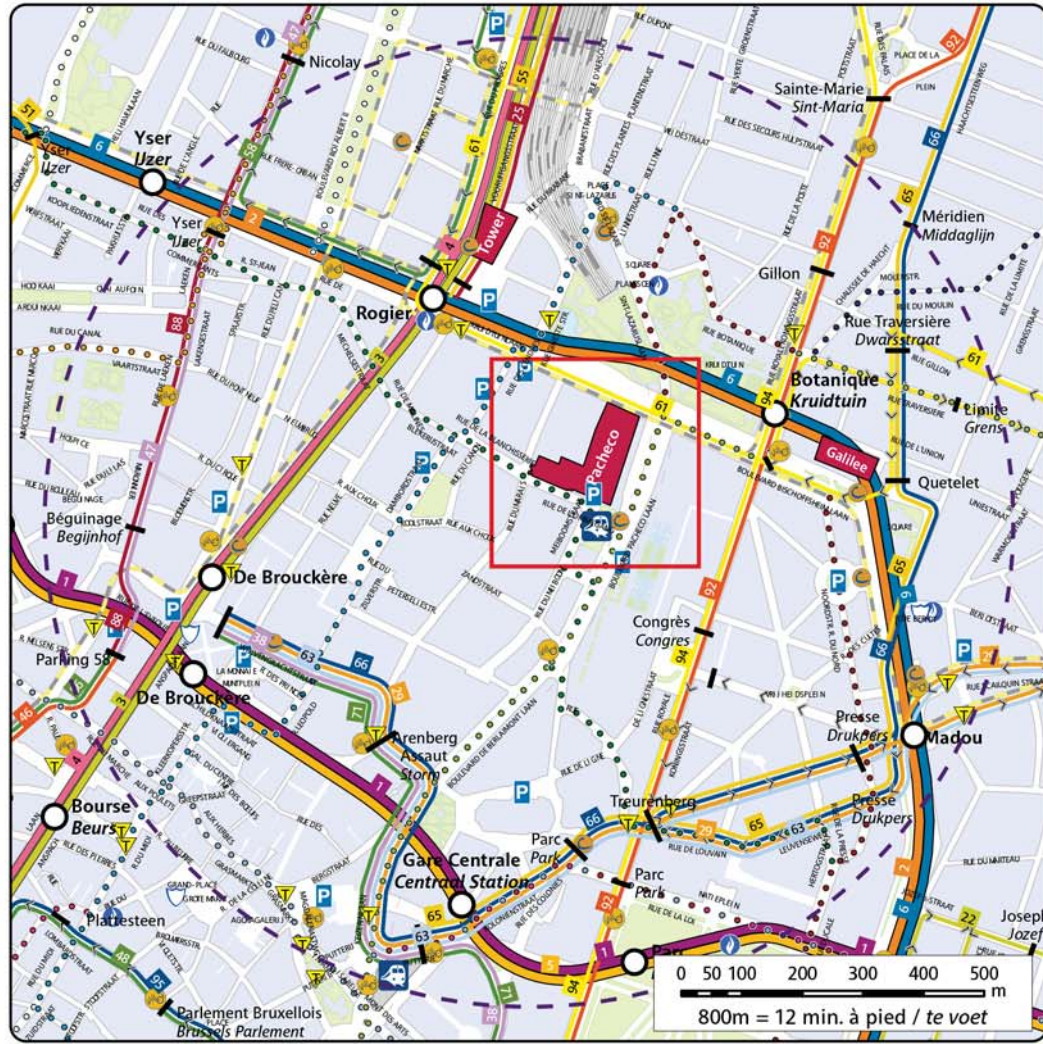

Brussels44 Center

PACHECO (PA)
Boulevard Pachéco 44
Pachecolaan 44
1000 Bruxelles / Brussel

Botanique / Kruidtuin 60

T 92 94

B 61

270 271 272 318 351 358

Rogier 60

M 2 6 T 3 4 25 55 B 58 61

Idem Gare du Nord
Idem Noordstation

Les données représentées sont telles que communiquées par le gestionnaire concerné
De onderstaande gegevens werden ons meegedeeld door hun beheerder

Légende - Legende

Entrée du bâtiment
Ingang van het gebouw

Entrée cycliste
Ingang fietsers

Equipements cyclables
Fiets uitrustingen

Parking vélos
Fiestparking

Livraisons
Leveringen

Entrée / Sortie parking
Ingang / Uitgang parking

Parking public
Openbaar parking

Sortie de métro + numéro
Uitgang metro + nummer

CAMBIO - Voiture partagée
CAMBIO - Autodelen

Villo! - Vélo partagé
Villo! - Fietsdelen

Commissariat de Police
Politiecommissariaat

Taxis

Accessible aux PMR
Toegankelijk voor BPM's

Points de vente STIB
Verkooppunten MIVB

bruxellesmobilité
mobilbrussel

Réalisé avec
Brussels UrbIS®
Distribution & Copyright CIRB

Verwezenlijkt met
Brussels UrbIS®
Verdeling & Copyright CIRB

n° 111b
Edition / Uitgave
2012/09
Réseau / Netwerk
16.04.2012