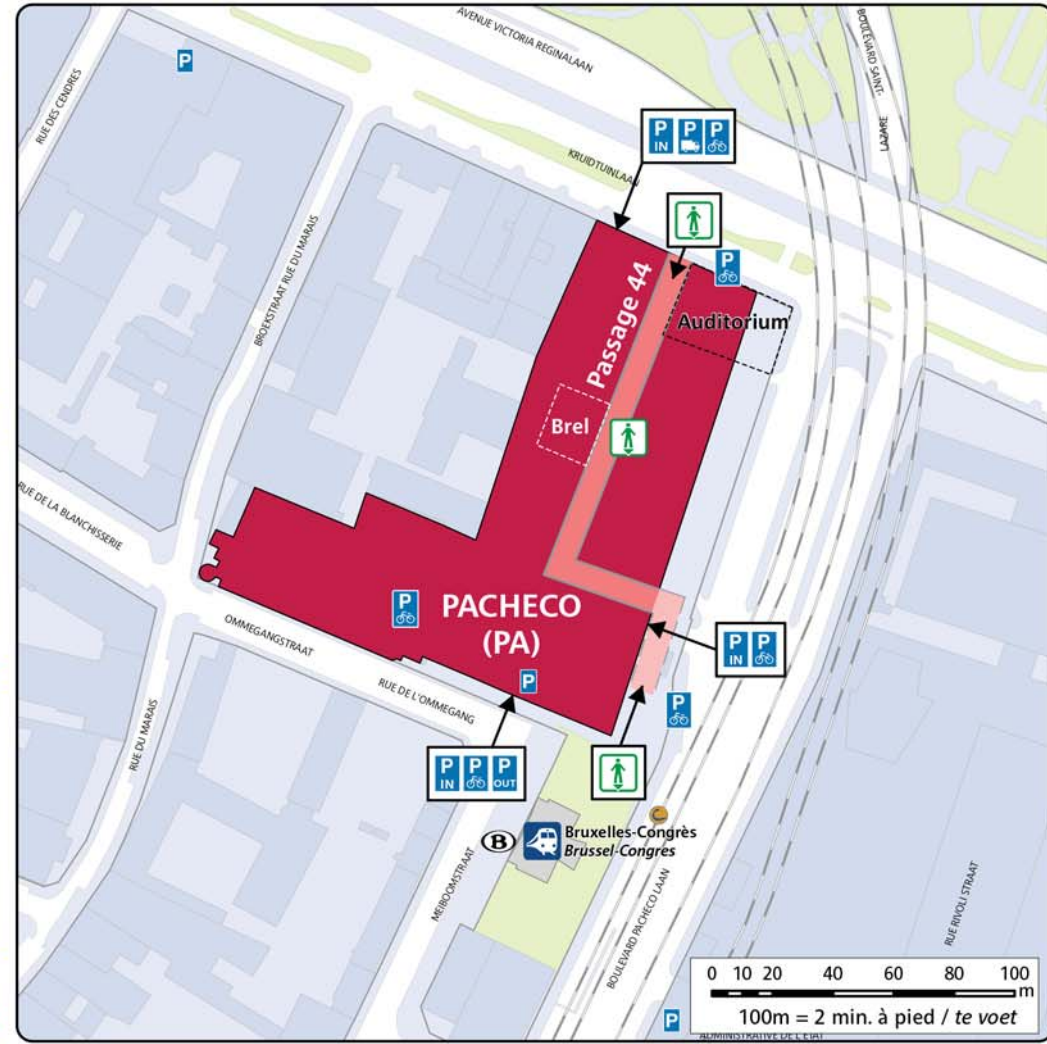

Brussels44 Center

PACHECO (PA)
Boulevard Pachéco 44
Pachecolaan 44
1000 Bruxelles / Brussel

Botanique / Kruidtuin 60

T 92 94

B 61

270 271 272 318 351 358

Rogier 60

M 2 6 T 3 4 25 55 B 58 61

Idem Gare du Nord
Idem Noordstation

Les données représentées sont telles que communiquées par le gestionnaire concerné
De onderstaande gegevens werden ons meegedeeld door hun beheerder

Légende - Legende

Entrée du bâtiment
Ingang van het gebouw

Entrée cycliste
Ingang fietsers

Equipements cyclables
Fiets uitrustingen

Parking vélos
Fiestparking

Livraisons
Leveringen

Entrée / Sortie parking
Ingang / Uitgang parking

Parking public
Openbaar parking

Sortie de métro + numéro
Uitgang metro + nummer

CAMBIO - Voiture partagée
CAMBIO - Autodelen

Villo! - Vélo partagé
Villo! - Fietsdelen

Commissariat de Police
Politiecommissariaat

Taxis

Accessible aux PMR
Toegankelijk voor BPM's

Points de vente STIB
Verkooppunten MIVB

bruxellesmobilité
mobilbrussel

Réalisé avec
Brussels UrbIS®
Distribution & Copyright CIRB

Verwezenlijkt met
Brussels UrbIS®
Verdeling & Copyright CIRB

n° 111b
Edition / Uitgave
2012/09
Réseau / Netwerk
16.04.2012